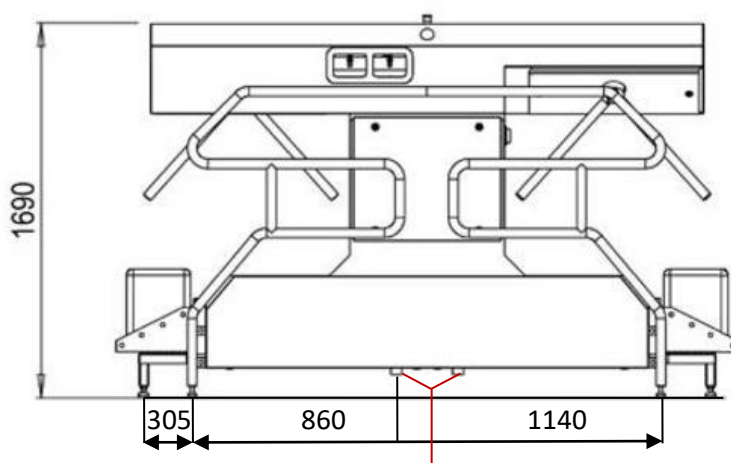

(HSP-00061)

Vue de dessus

Écoulement L centrale

Écoulement R centrale
MW $\frac{3}{4}$ " max. 43°C
3 x 400V/N/PE 1,5 kW

Vue de face

Écoulements DN50

Blue Level GmbH
Säntisstrasse 17
CH-8280 Kreuzlingen
Schweiz