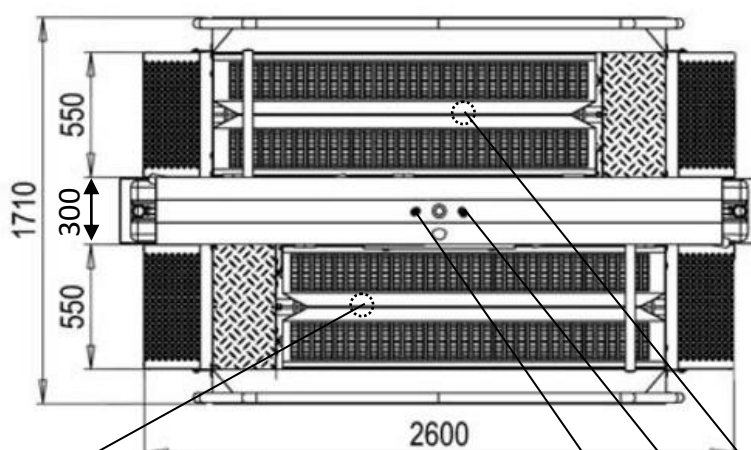

(HSP-00061)

Vue de dessus

Écoulement L centrale

Écoulement R centrale
MW $\frac{3}{4}$ " max. 43°C
3 x 400V/N/PE 1,5 kW

Vue de face

Écoulements DN50

Blue Level GmbH
Säntisstrasse 17
CH-8280 Kreuzlingen
Schweiz